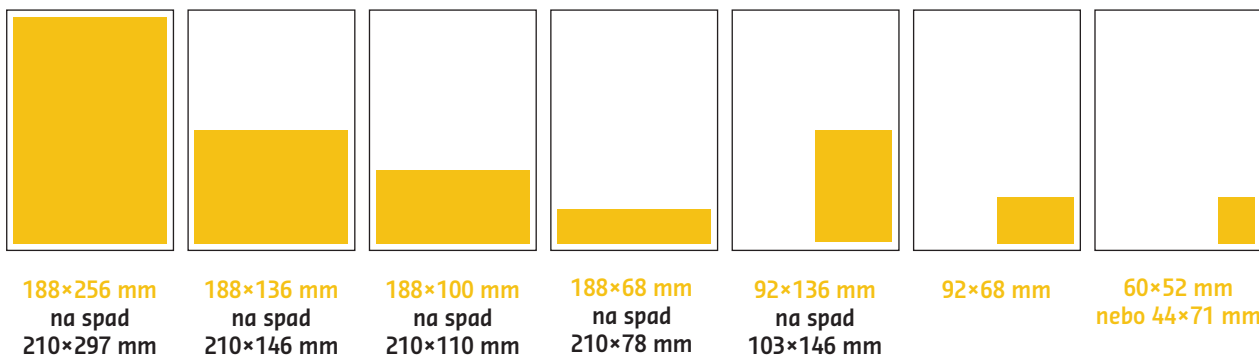

Plošná inzerce

	1/1	1/2	1/3	1/4 na šířku	1/4 na výšku	1/8	1/16
uvnitř časopisu	12 000 Kč	7 000 Kč	4 000 Kč	3 000 Kč	3 000 Kč	2 000 Kč	1 500 Kč
2. a 3. strana obálky	16 000 Kč	8 500 Kč	-	-	4 500 Kč	-	-
4. strana obálky	18 000 Kč	9 500 Kč	5 000 Kč	-	-	-	-