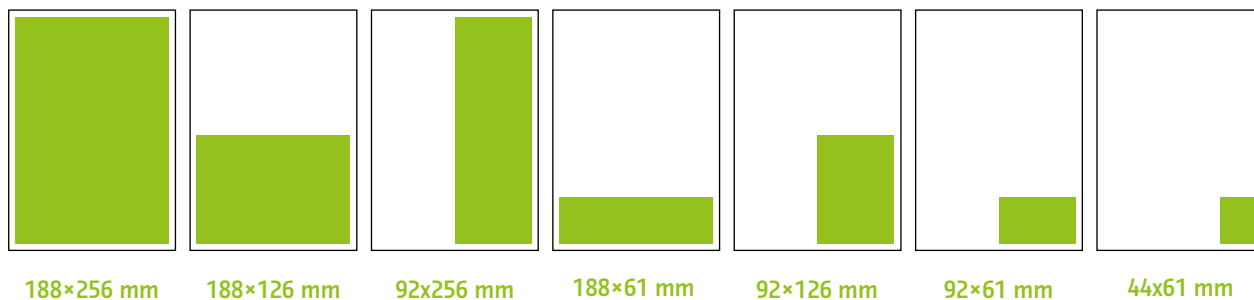

## Plošná inzerce

	1/1	1/2 na šířku	1/2 na výšku	1/4 na šířku	1/4 na výšku	1/8	1/16
uvnitř časopisu	12 000 Kč	7 000 Kč	7 000 Kč	4 000 Kč	4 000 Kč	2 500 Kč	1 500 Kč
2. a 3. strana obálky	15 000 Kč	9 000 Kč	-	-	5 000 Kč	-	-
4. strana obálky	16 000 Kč	9 500 Kč	-	-	5 500 Kč	-	-

### Vkládaná inzerce - barevná lesklá křída

Gramáž	90 g			115 g		
	1	2 (oboustranná A4)	4 (A3 knížka)	1	2 (oboustranná A4)	4 (A3 knížka)
Počet stran	1	2 (oboustranná A4)	4 (A3 knížka)	1	2 (oboustranná A4)	4 (A3 knížka)
Cena*	20 000 Kč	22 500 Kč	28 000 Kč	21 000 Kč	23 500 Kč	29 000 Kč
Cena vložení /celý náklad	10 000 Kč			10 000 Kč		
<b>Cena celkem</b>	<b>30 000 Kč</b>	<b>32 500 Kč</b>	<b>38 000 Kč</b>	<b>31 000 Kč</b>	<b>33 500 Kč</b>	<b>39 000 Kč</b>